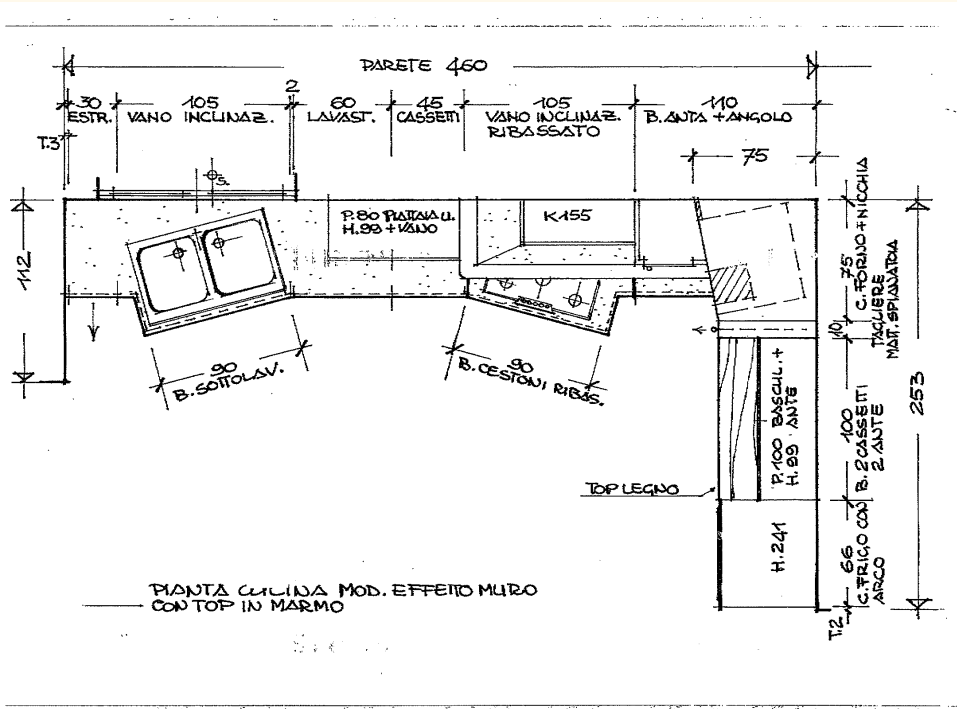

Art 511
Sedia paglia di Vienna
L 50 P48 H94

Art 512
Poltroncina tappezzata
L 60 P 48 H 94

Art SG/12
Seggiola con seduta in legno
L44 P 40 H 87

Art Tavolo Luigi XV
allungabile a tiro
L160 P 95 H80
aperto 260

COMPOSIZIONI CUCINE

COMPOSIZIONE 1
dimensioni parete: angolo - 460 x 253

COMPOSIZIONE 2
dimensioni parete: angolo - 389 x 245

COMPOSIZIONE 3
dimensioni parete: angolo - 300 x 313

COMPOSIZIONE 4
dimensioni parete: angolo - 369 x 336