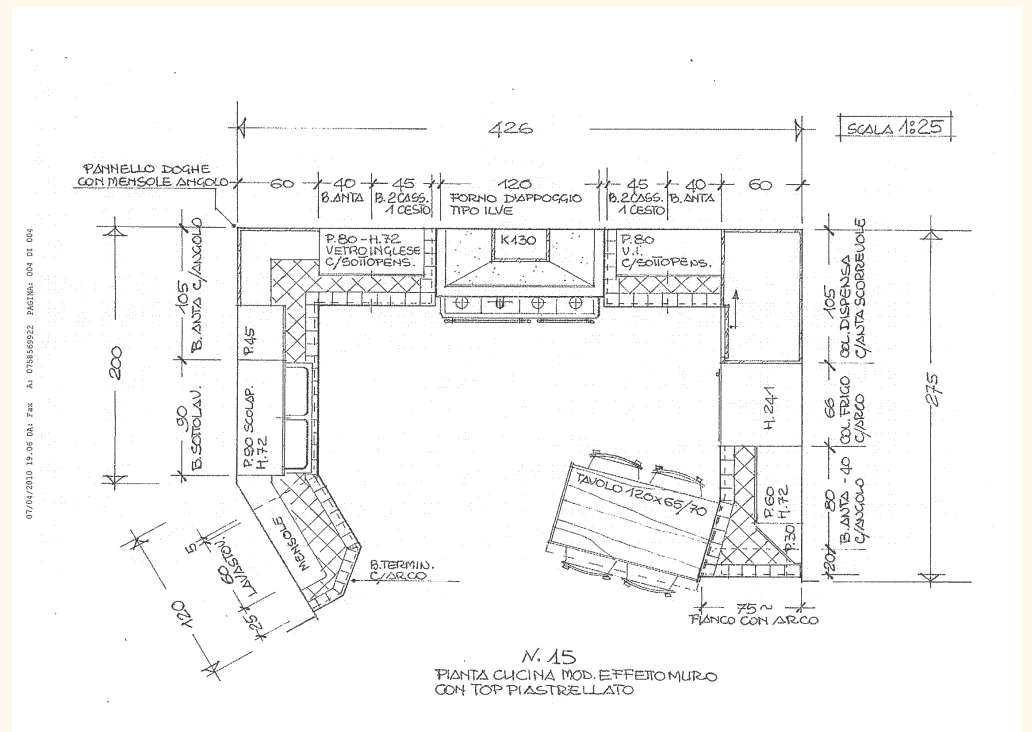

Sgabello **DERUTA**
L 40 P 44 H 110 - seduta H 75

Art 60.AD180.S
Tavolo allungabile con contenitore
piano griglia con mattonelle cotto smaltato
L 180 / P96 / H80 – APERTO 300

Art: SG/13
Seggiola **DERUTA**
in ferro battuto

COMPOSIZIONI CUCINE

COMPOSIZIONE 1
dimensioni parete: angolo - 460 x 253

COMPOSIZIONE 2
dimensioni parete: angolo - 389 x 245

COMPOSIZIONE 3
dimensioni parete: angolo - 300 x 313

COMPOSIZIONE 4
dimensioni parete: angolo - 369 x 336

COMPOSIZIONE 7
dimensioni parete: angolo - 350 x 180

COMPOSIZIONE 10
dimensioni parete: angolo - 350 x 180

COMPOSIZIONE 11
dimensioni parete: angolo - 400 x 348

COMPOSIZIONE 15
dimensioni parete: ad U - 120 x 200 x 426 x 275

COMPOSIZIONE 16

dimensioni parete: angolo con colonna - 300 x 57 x 64 x 220

COMPOSIZIONE 18

dimensioni parete: angolo con colonna - 363 x 95 x 50 x 25

www.campagnaumbra.it / info@campagnaumbra.it

Gli articoli presenti a catalogo sono distribuiti da / Distributed by: