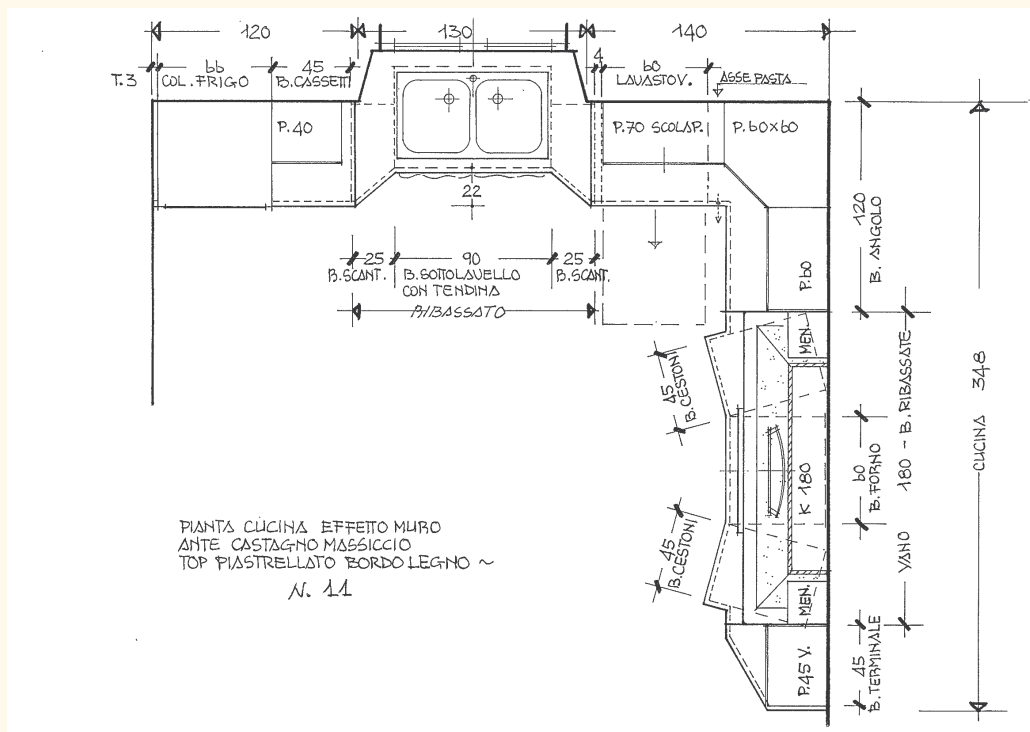

COMPOSIZIONI CUCINE

COMPOSIZIONE 1
dimensioni parete: angolo - 460 x 253

COMPOSIZIONE 2
dimensioni parete: angolo - 389 x 245

COMPOSIZIONE 3
dimensioni parete: angolo - 300 x 313

COMPOSIZIONE 4
dimensioni parete: angolo - 369 x 336

COMPOSIZIONE 7
dimensioni parete: angolo - 350 x 180

COMPOSIZIONE 10
dimensioni parete: angolo - 350 x 180

COMPOSIZIONE 11
dimensioni parete: angolo - 400 x 348

COMPOSIZIONE 15
dimensioni parete: ad U - 120 x 200 x 426 x 275

COMPOSIZIONE 16

dimensioni parete: angolo con colonna - 300 x 57 x 64 x 220

COMPOSIZIONE 18

dimensioni parete: angolo con colonna - 363 x 95 x 50 x 25

www.campagnaumbra.it / info@campagnaumbra.it

Gli articoli presenti a catalogo sono distribuiti da / Distributed by: