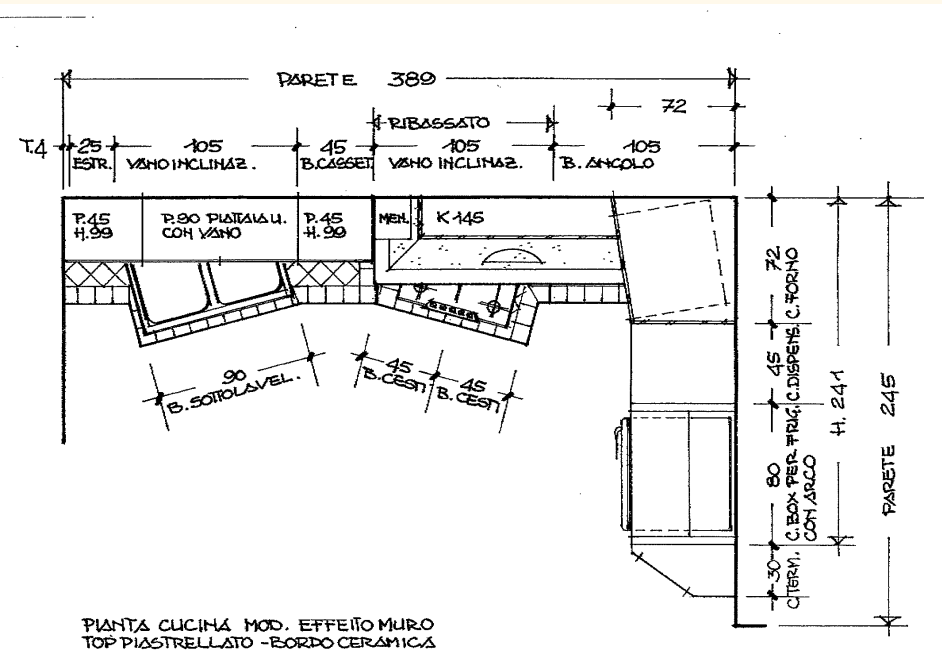

Art 511
Sedia paglia di Vienna
L 50 P48 H94

Art 512
Poltroncina tappezzata
L 60 P 48 H 94

Art SG/12
Seggiola con seduta in legno
L44 P 40 H 87

Art Tavolo Luigi XV
allungabile a tiro
L160 P 95 H80
aperto 260

COMPOSIZIONI CUCINE

COMPOSIZIONE 1
dimensioni parete: angolo - 460 x 253

COMPOSIZIONE 2
dimensioni parete: angolo - 389 x 245

COMPOSIZIONE 3
dimensioni parete: angolo - 300 x 313

COMPOSIZIONE 4
dimensioni parete: angolo - 369 x 336