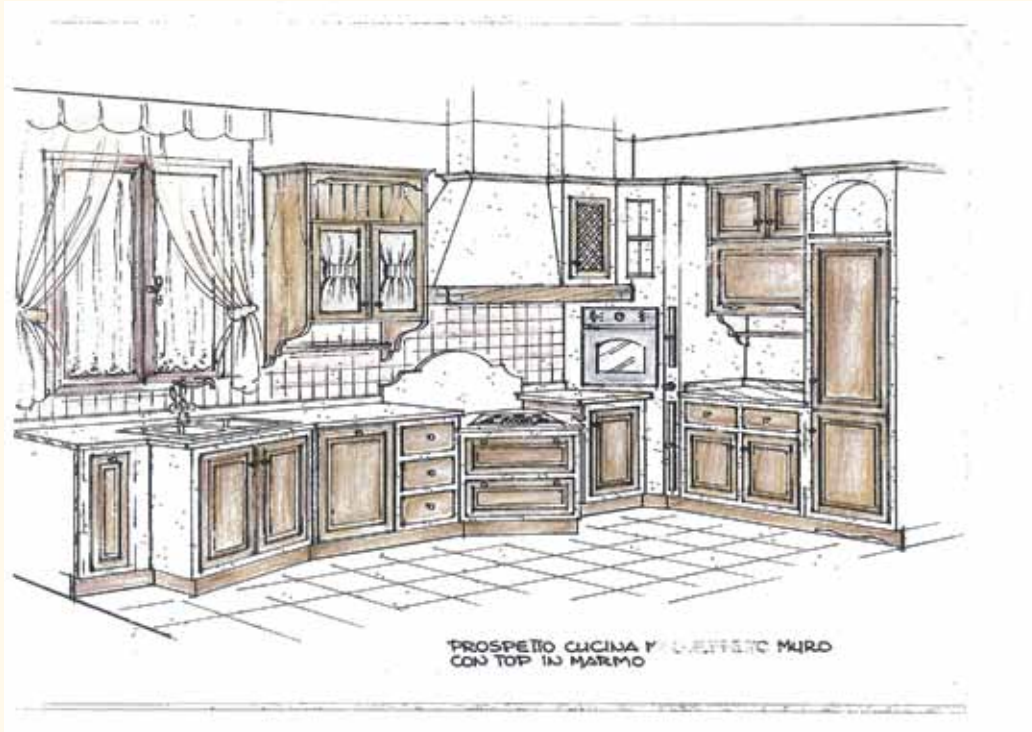

COMPOSIZIONE 1
dimensioni parete: angolo - 460 x 253