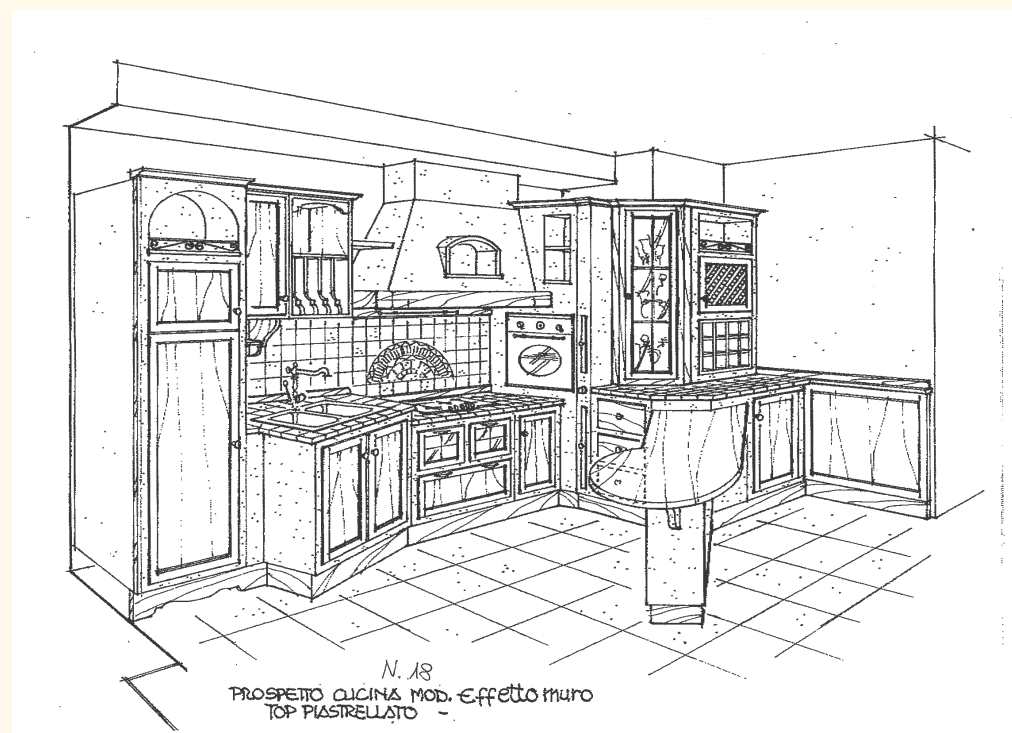

COMPOSIZIONE 18

dimensioni parete: angolo con colonna - 363 x 95 x 50 x 25