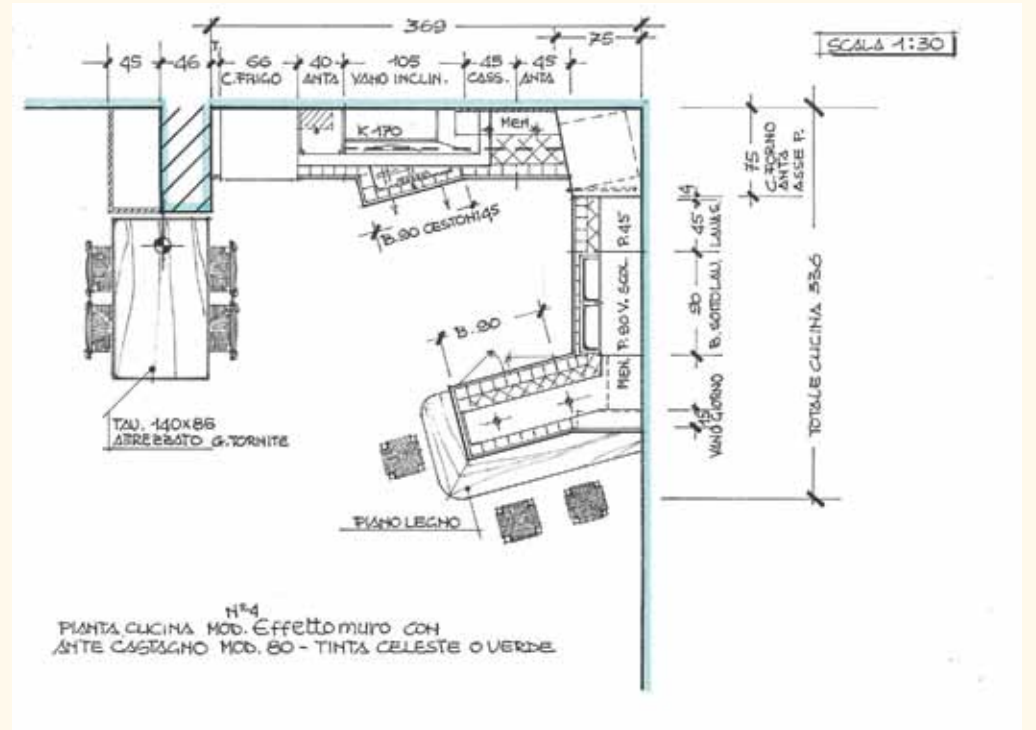

Art 511
Sedia paglia di Vienna
L 50 P48 H94

Art 512
Poltroncina tappezzata
L 60 P 48 H 94

Art SG/12
Seggiola con seduta in legno
L44 P 40 H 87

Art Tavolo Luigi XV
allungabile a tiro
L160 P 95 H80
aperto 260

COMPOSIZIONI CUCINE

COMPOSIZIONE 1
dimensioni parete: angolo - 460 x 253

COMPOSIZIONE 2
dimensioni parete: angolo - 389 x 245

COMPOSIZIONE 3
dimensioni parete: angolo - 300 x 313

COMPOSIZIONE 4
dimensioni parete: angolo - 369 x 336

COMPOSIZIONE 7
dimensioni parete: angolo - 350 x 180

COMPOSIZIONE 10
dimensioni parete: angolo - 350 x 180

COMPOSIZIONE 11
dimensioni parete: angolo - 400 x 348

COMPOSIZIONE 15
dimensioni parete: ad U - 120 x 200 x 426 x 275

COMPOSIZIONE 16

dimensioni parete: angolo con colonna - 300 x 57 x 64 x 220

COMPOSIZIONE 18

dimensioni parete: angolo con colonna - 363 x 95 x 50 x 25

www.campagnaumbra.it / info@campagnaumbra.it

Gli articoli presenti a catalogo sono distribuiti da / Distributed by: