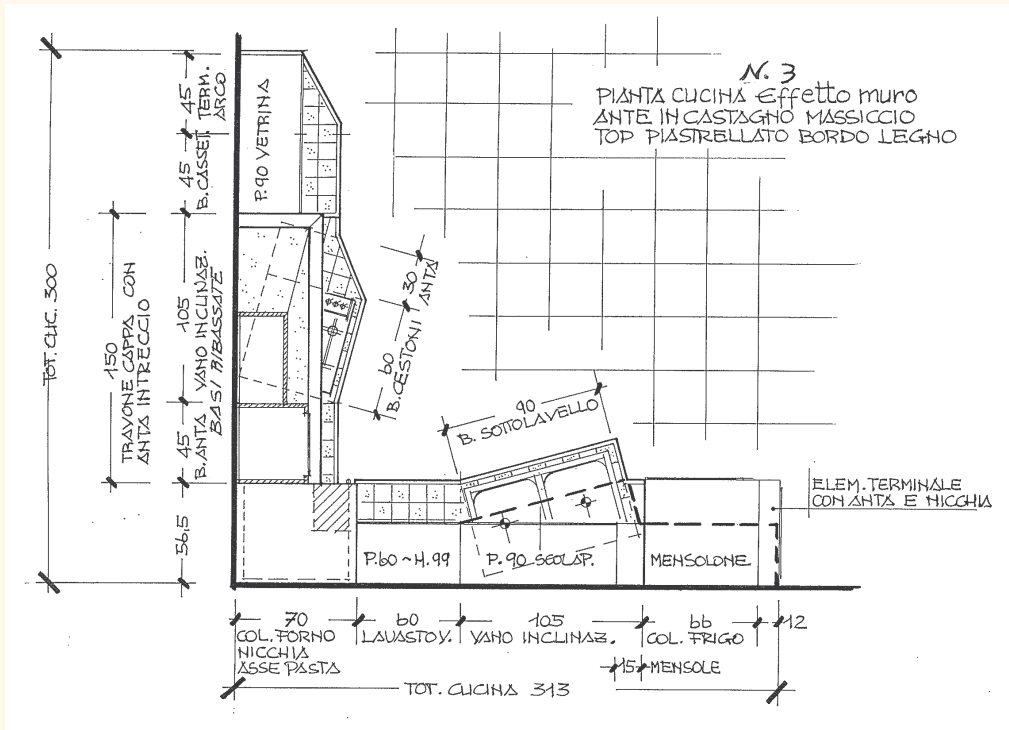

Art 511
Sedia paglia di Vienna
L 50 P48 H94

Art 512
Poltroncina tappezzata
L 60 P 48 H 94

Art SG/12
Seggiola con seduta in legno
L44 P 40 H 87

Art Tavolo Luigi XV
allungabile a tiro
L160 P 95 H80
aperto 260

COMPOSIZIONI CUCINE

COMPOSIZIONE 1
dimensioni parete: angolo - 460 x 253

COMPOSIZIONE 2
dimensioni parete: angolo - 389 x 245

COMPOSIZIONE 3
dimensioni parete: angolo - 300 x 313

COMPOSIZIONE 4
dimensioni parete: angolo - 369 x 336

COMPOSIZIONE 7
dimensioni parete: angolo - 350 x 180

COMPOSIZIONE 10
dimensioni parete: angolo - 350 x 180

COMPOSIZIONE 11
dimensioni parete: angolo - 400 x 348

COMPOSIZIONE 15
dimensioni parete: ad U - 120 x 200 x 426 x 275

COMPOSIZIONE 16

dimensioni parete: angolo con colonna - 300 x 57 x 64 x 220

COMPOSIZIONE 18

dimensioni parete: angolo con colonna - 363 x 95 x 50 x 25

www.campagnaumbra.it / info@campagnaumbra.it

Gli articoli presenti a catalogo sono distribuiti da / Distributed by: