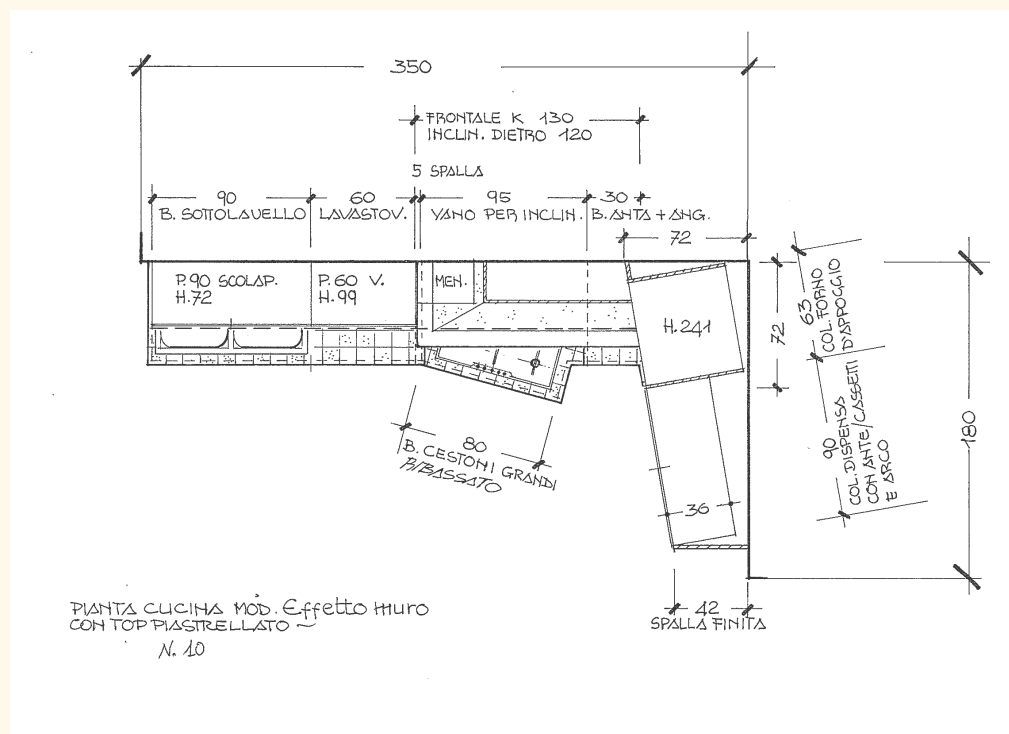

Art 511
Sedia paglia di Vienna
L 50 P48 H94

Art 512
Poltroncina tappezzata
L 60 P 48 H 94

Art SG/12
Seggiola con seduta in legno
L44 P 40 H 87

Art Tavolo Luigi XV
allungabile a tiro
L160 P 95 H80
aperto 260

COMPOSIZIONI CUCINE

COMPOSIZIONE 1
dimensioni parete: angolo - 460 x 253

COMPOSIZIONE 2
dimensioni parete: angolo - 389 x 245

COMPOSIZIONE 3
dimensioni parete: angolo - 300 x 313

COMPOSIZIONE 4
dimensioni parete: angolo - 369 x 336

COMPOSIZIONE 7
dimensioni parete: angolo - 350 x 180

COMPOSIZIONE 10
dimensioni parete: angolo - 350 x 180

COMPOSIZIONE 11
dimensioni parete: angolo - 400 x 348

COMPOSIZIONE 15
dimensioni parete: ad U - 120 x 200 x 426 x 275

COMPOSIZIONE 16

dimensioni parete: angolo con colonna - 300 x 57 x 64 x 220

COMPOSIZIONE 18

dimensioni parete: angolo con colonna - 363 x 95 x 50 x 25

www.campagnaumbra.it / info@campagnaumbra.it

Gli articoli presenti a catalogo sono distribuiti da / Distributed by: