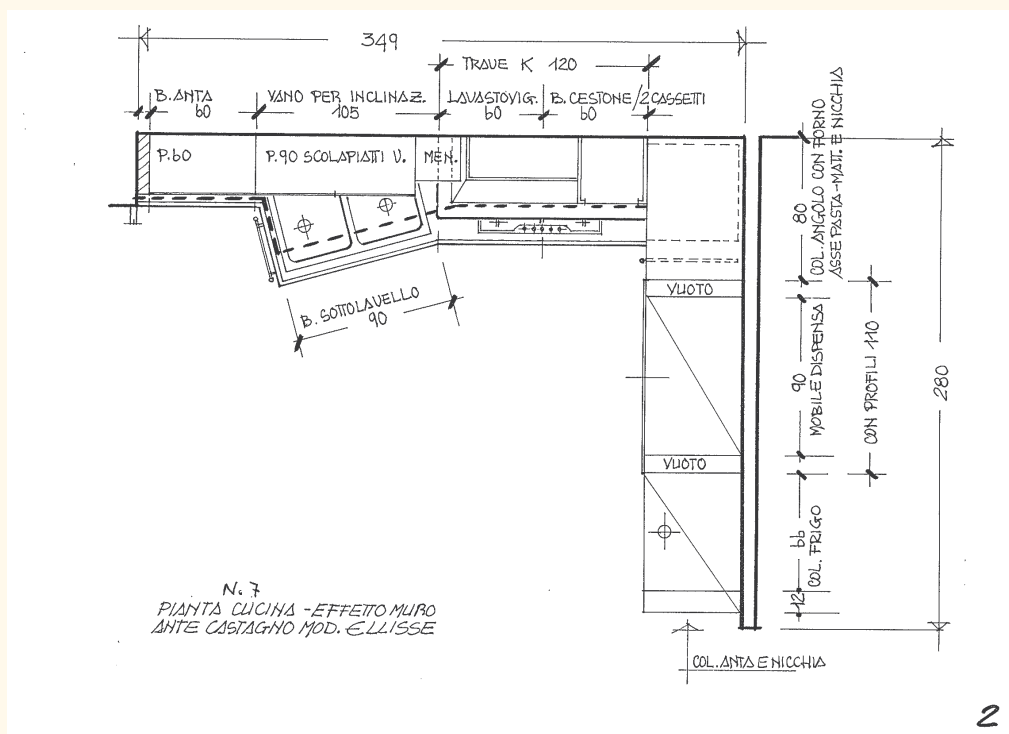

Art 511
Sedia paglia di Vienna
L 50 P48 H94

Art 512
Poltroncina tappezzata
L 60 P 48 H 94

Art SG/12
Seggiola con seduta in legno
L44 P 40 H 87

Art Tavolo Luigi XV
allungabile a tiro
L160 P 95 H80
aperto 260

COMPOSIZIONI CUCINE

COMPOSIZIONE 1
dimensioni parete: angolo - 460 x 253

COMPOSIZIONE 2
dimensioni parete: angolo - 389 x 245

COMPOSIZIONE 3
dimensioni parete: angolo - 300 x 313

COMPOSIZIONE 4
dimensioni parete: angolo - 369 x 336

COMPOSIZIONE 7
dimensioni parete: angolo - 350 x 180

COMPOSIZIONE 10
dimensioni parete: angolo - 350 x 180

COMPOSIZIONE 11
dimensioni parete: angolo - 400 x 348

COMPOSIZIONE 15
dimensioni parete: ad U - 120 x 200 x 426 x 275

COMPOSIZIONE 16

dimensioni parete: angolo con colonna - 300 x 57 x 64 x 220

COMPOSIZIONE 18

dimensioni parete: angolo con colonna - 363 x 95 x 50 x 25

www.campagnaumbra.it / info@campagnaumbra.it

Gli articoli presenti a catalogo sono distribuiti da / Distributed by: